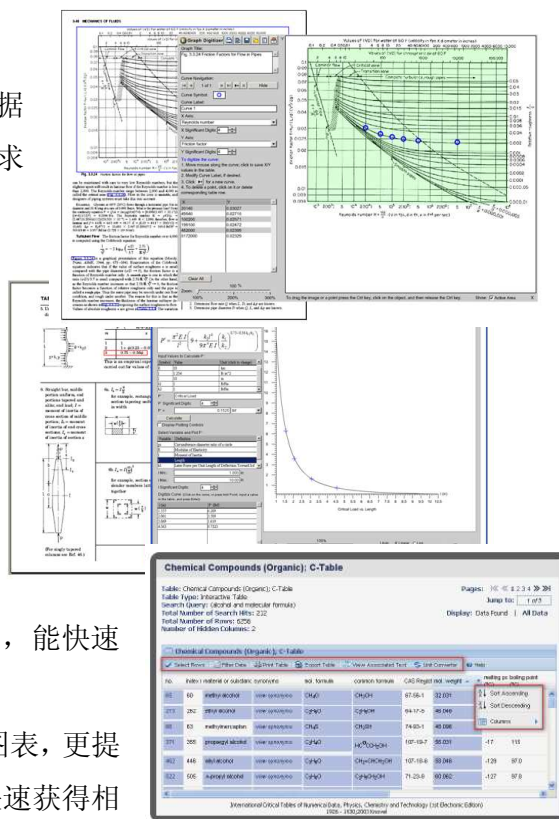

Knovel 的独特性

1. Knovel 是唯一特别针对工程学领域提供解决方案的数据库。数据库的架构与内容都是依照工程学领域社群的需求所设计。
2. Knovel 提供在工程学领域中兼顾深度与广度的无与伦比的内容，内容不但来自最具权威的出版社和学会，同时可以提供工程师快速且精确的解决方案。
3. Knovel 不仅仅是电子工具书，更强调其”交互式”的数据分析应用层面，让数据表格及图表”活起来”，让研究者可将信息灵活地运用并整合进每日的工作流程中。
4. Knovel 数据库中的所有内容都是可以检索的全文数据，能快速帮研究者解决研究中的问题。
5. Knovel 最特别的就是对于内容的加值，不但可以搜寻图表，更提供了交互式分析工具，让工程师与科研人员不但可以快速获得相关数据，分析工具更可以直接应用到日常工作中。